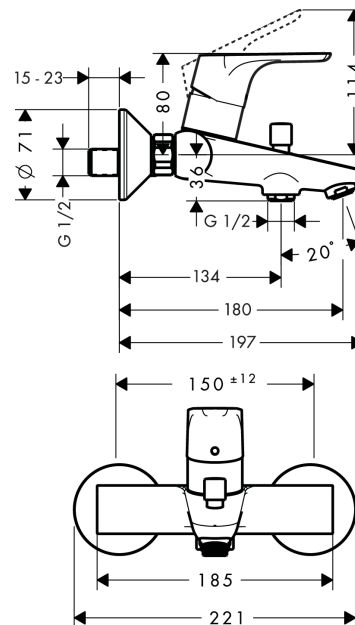

Focus

Nadžbukna jednoru#na miješalica za kadu

Završne obrade: krom Broj artikla: 31940000

Opis

Zna#ajke proizvoda

- Izlaz 172 mm - 179,5 mm
- S priklju#ci
- Razmak izme#u dovoda cijevi tople i hladne vode: 150 mm \pm 12 mm
- normalan mlaz
- Protok priklju#ka ru#nog tuša na 3 bara: 26 l/min
- Koli#ina protoka izljeva za kadu (pri 3 bara): 22 l/min
- kerami#ka kartuša
- Prilagodljivo ograni#enje temperature
- S automatskim resetiranjem
- Nepovratni ventili
- S prigušiva#em zvuka
- Prikladno za proto#ne grija#e
- Stupanj buke: I
- Kategorizacija protoka vode: C, B

Tehnologija

Slika proizvoda

Mjerna skica

Focus

Nadžbukna jednoružna miješalica za kadu

Završne obrade: krom Broj artikla: 31940000

Dijagram protoka